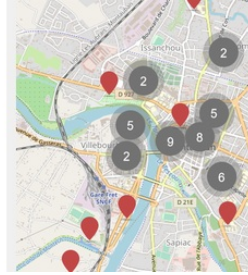

Découvrir Montauban

Application Explore Montauban

Plongez dans le passé de la cité d'Ingres et découvrez de manière pédagogique et vivante l'histoire des allées de l'Empereur et de Mortarieu...

Montauban et son histoire

À la croisée des chemins, la "plus rose des villes roses" offre à ses habitants de nombreux services et des infrastructures de qualité.

Plan de la ville et des équipements

Tous les points d'intérêts, les équipements culturels et sportifs, les écoles... cartographiés par catégories et quartiers.

(<https://www.montauban.com/information-transversale/annuaire-des-equipements/cartographie-des-equipements>)