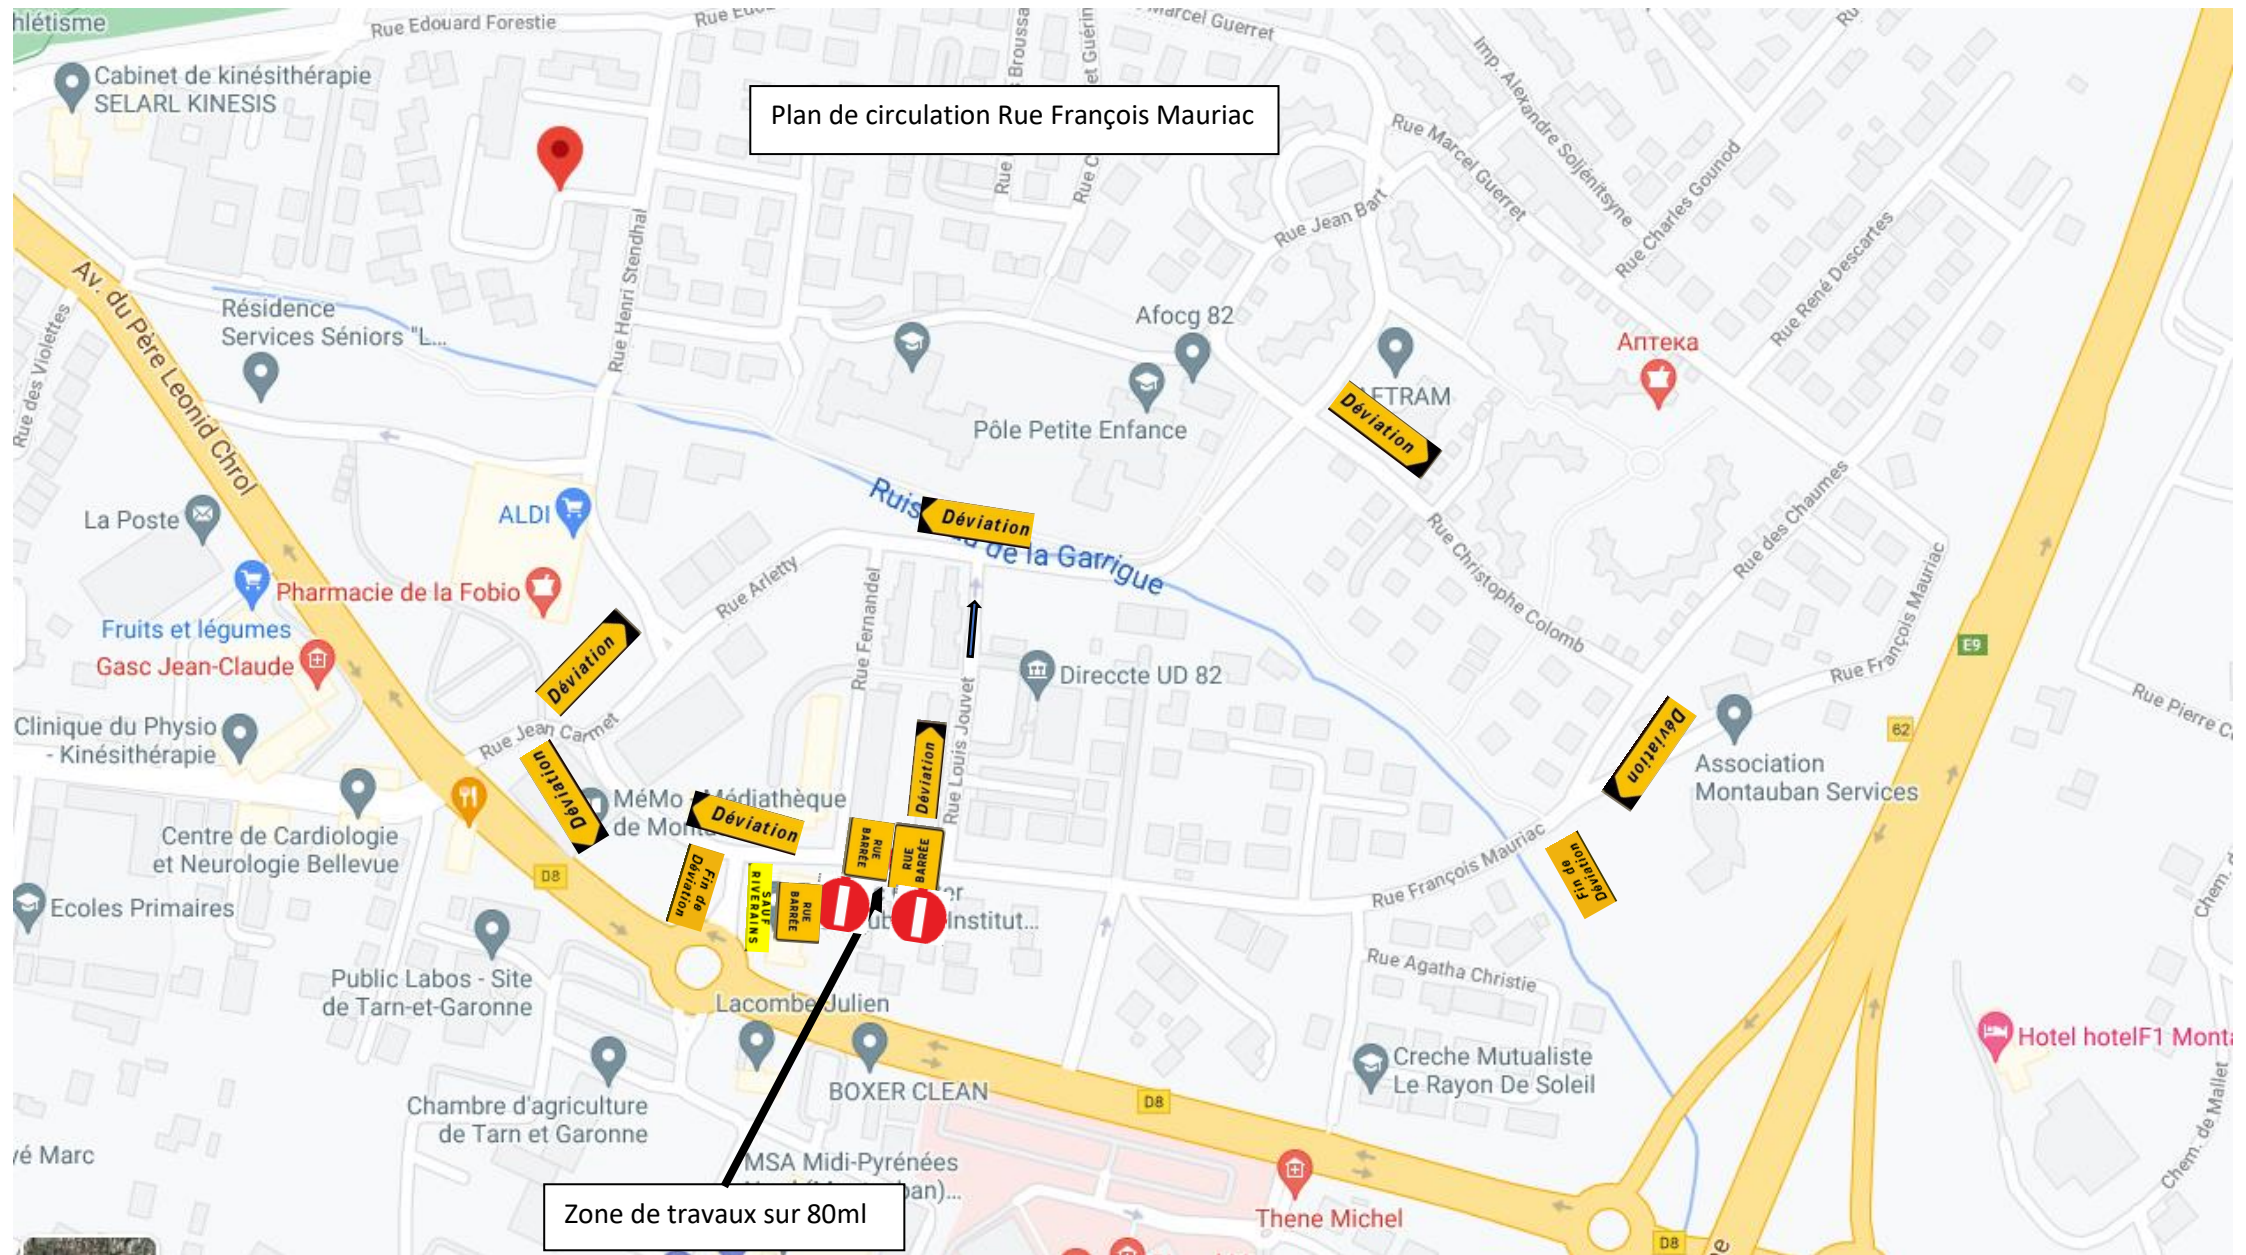

Plan de circulation Rue François Mauriac

Zone de travaux sur 80m