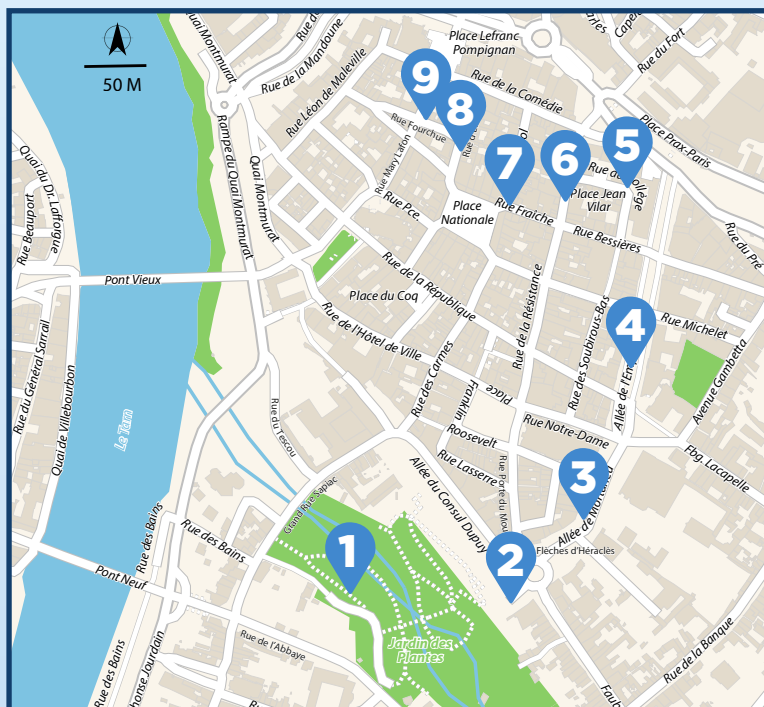

POINTS D'ACCÈS À L'EAU POTABLE

Ville de
Montauban

1 : Aire de jeu du jardin
des Plantes

2 : Allées du consul Dupuy
(à proximité de la statue)

3 : Allées Mortariou
(en face du n°18)

4 : Allée de l'Empereur
(à proximité du lycée Skole d'Art)

5 : Rue du Collège
(face à l'église St Joseph)

6 : Rue de la Résistance
(en face du n°19)

7 : Rue Fraiche
(devant le n°8)

8 : Rue d'Elie
(devant le n°9)

9 : Rue Fourchue